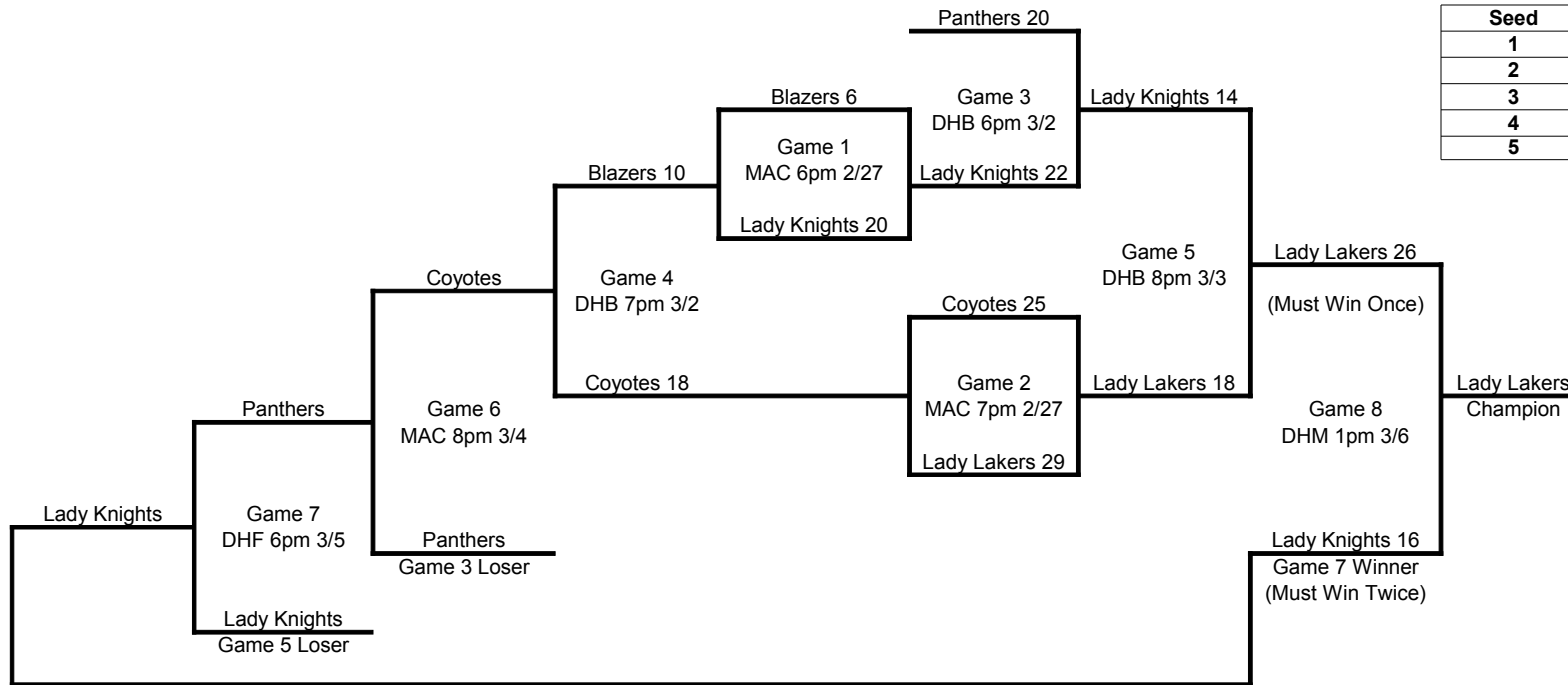

**12u Girls  
DYB 2010 Tournament**

Seed	12u Girls	
1	<b>Panthers</b>	<b>5 - 0</b>
2	<b>Lady Lakers</b>	<b>3 - 3</b>
3	<b>Coyotes</b>	<b>3 - 3</b>
4	<b>Lady Knights</b>	<b>2 - 4</b>
5	<b>Blazers</b>	<b>2 - 5</b>

Please use the following legend to interpret the acronyms in the schedule and tournament brackets

<b>DHM</b>	<b>Denton High Main Gym</b>
<b>DHF</b>	<b>Denton High Front Gym</b>
<b>DHB</b>	<b>Denton High Back Gym</b>
<b>MAC</b>	<b>Calhoun MacAlister Gym</b>
<b>MTS</b>	<b>Calhoun Mount St. Gym</b>